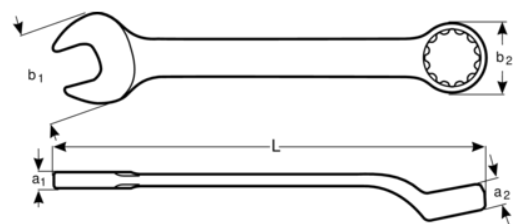

## Llave combinada acodada 30mm

### DETALLES DEL PRODUCTO

- Llave combinada acodada, dimensiones métricas
- Aleación de acero de alto rendimiento
- Boca abierta con ángulo de  $15^\circ$  con una cabeza más fina para obtener mejor accesibilidad
- Perfil Dynamic Drive de 12 puntos que prolonga la vida de tuercas y tornillos
- Boca cerrada con ángulo de  $15^\circ$  con espacio para los nudillos o mejor agarre
- Acabado cromado mate
- ISO 691, ISO 7738, ISO 3318, ISO 1711-1 y DIN 3113

## ATRIBUTOS DE PRODUCTO

Producto		<b>L</b>	<b>a1</b>	<b>b1</b>	
<b>PU.30</b>	30 mm	370 mm	10.7x18.2 mm	64.0x42.8 mm	630 g