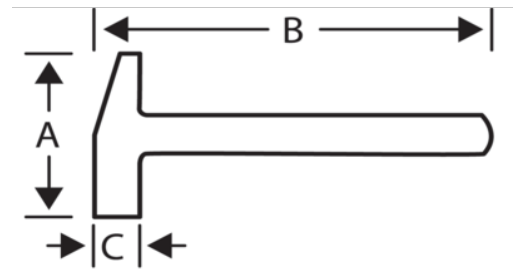

486

Maceta de albañil con empuñadura de caucho

## DETALLES DEL PRODUCTO

- Con cara de golpe antideslizante y extractor de clavos
- Cómoda empuñadura de caucho
- Eje tubular de acero con agarre cómodo
- Fácil extracción de clavos con hendidura para extracción de clavos

## ATRIBUTOS DE PRODUCTO

Producto	A		B	C	
486	206 mm	600 g	320 mm	27 mm	860 g

Follow the Fish!