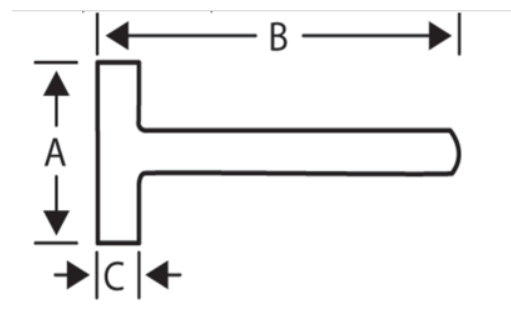

484

Maza con empuñadura de madera de nogal de nogal

DETALLES DEL PRODUCTO

- Con caras de golpe convexas
- Herramienta de alta calidad diseñada por profesionales
- La empuñadura de auténtica madera de nogal de primera calidad, uniforme y sin nudos garantiza una operación fácil y segura.
- Templado especial y tratamiento térmico para soportar las aplicaciones con gran impacto.
- Normas: DIN 6475, Certificación GS

Follow the Fish!

ATRIBUTOS DE PRODUCTO

Producto		A	B	C	
484-1000	1000 g	94 mm	260 mm	39 mm	1110 g
484-1250	1250 g	99 mm	260 mm	42 mm	1380 g
484-1500	1500 g	110 mm	280 mm	44 mm	1610 g
484-2000	2000 g	120 mm	300 mm	49 mm	2090 g