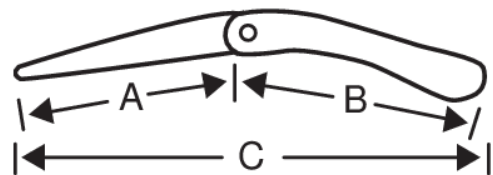

396-LAP

Serruchos de poda plegables con mango de dos componentes para corte de madera seca/plástico/hueso

DETALLES DEL PRODUCTO

- Para cortar madera verde y seca, plástico, hueso, etc.
- Especialmente diseñado para aficionados de la vida silvestre, cazadores y campistas
- Dentado de punta endurecida XT, 7 TPI
- Mango plástico de dos componentes para un agarre perfecto con correa de cuero
- Hoja con revestimiento anticorrosivo especial y baja fricción
- Traba de seguridad. Puede usarse también cuando está plegado.
- Hay hojas de recambio disponibles

Follow the Fish!

ATRIBUTOS DE PRODUCTO

| Producto | A | A | B | B | C | C |  |  |
|----------------|----------|----------|----------|----------|----------|----------|---|---|
| 396-LAP | 190 mm | 7-1/2 in | 230 mm | 9 in | 405 mm | 16 in | 200 g | 7.1 oz |