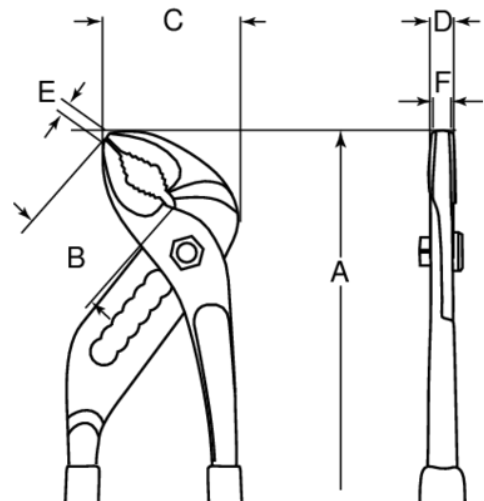

7223-7225

Pinzas articuladas multimix de ajuste rápido con acabado fosfatado

DETALLES DEL PRODUCTO

- Capacidad de agarre de 49 a 71 mm
- Aleación de acero de alto rendimiento, mango de dos componentes para máximo confort de agarre
- Fácil de usar con agarre de auto-fijación
- Acabado fosfatado, tratamiento anticorrosión
- Ajustes de 25 posiciones con palanca lateral auto-ajustable patentada
- Forma de agarre plana y redonda con dispositivo de auto-fijación
- Estructura de metal robusta articulada
- Diseñada para evitar pellizcarse los dedos
- Quijadas termotratadas
- Quijadas delgadas proporcionan fácil accesibilidad
- Normas: ISO 8976

Follow the Fish!

ATRIBUTOS DE PRODUCTO

Producto		A	B	C	D	E	F		
7224	22	250 mm	40 mm	50 mm	15 mm	8 mm	7 mm	63 mm	354 g

Follow the Fish!