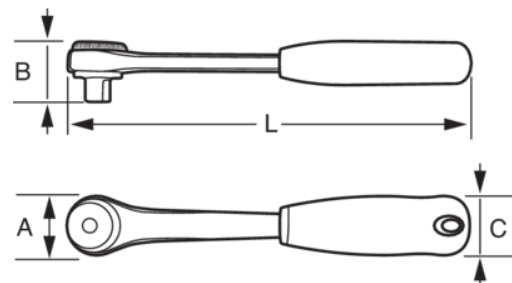

8150RN-1/2

Criqué de cabeza redonda reversible de 1/2" con 72 dientes y ángulo de acción de 5

DETALLES DEL PRODUCTO

- Mejor en espacios reducidos gracias a los 72 dientes y al ángulo de carraca de 5°
- Repuestos disponibles: Empuje la cabeza de criqué sin riesgo de soltar el bocallave
- Mecanismo indicador de sentido bicolor patentado diseñado para prevenir cambio accidental del sentido de trabajo
- Flecha indicadora del sentido de giro
- Cómodo mango de doble material antideslizante con agujero para colgar y almacenamiento fácil que proporciona un excelente agarre
- Aleación de acero de alto rendimiento, forjado con precisión y tratado térmicamente para proporcionar una óptima durabilidad
- Formas curvas y superficies con pulido fino
- Repuestos disponibles
- Cambio de dirección rápido y fácil con el disco del dedo en la cabeza de la llave
- Cumple con las normas ISO 3315/1174-2, DIN 3122/3120 y UNE 16512
- SB: Embalaje en blister

Follow the Fish!

ATRIBUTOS DE PRODUCTO

Producto	 in	 °		A	B	C		 g
8150RN-1/2	1/2 in	5 °	72	40 mm	42,8 mm	35 mm	267 mm	445 g

Follow the Fish!