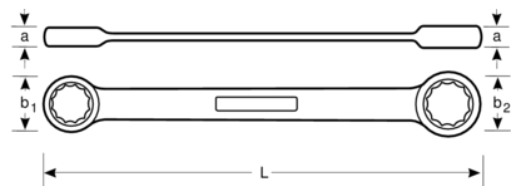

## S4RM

Llaves de boca en anillo con crique 4  
en 1 con acabado cromado

### DETALLES DEL PRODUCTO

- Interruptor para cambio rápido de sentido izquierdo y derecho
- Perfil Dynamic Drive™ de 12 puntos que prolonga la vida de tuercas y tornillos
- Acabado cromado mate ofrece una protección anticorrosiva de alta calidad
- Aleación de acero de alto rendimiento
- Giro más rápido del tornillo desde la acción del crique
- Una llave es útil para tornillos de cuatro tamaños
- Uso más fácil en espacios reducidos con el ángulo de funcionamiento de 5°
- Cambio de sentido sencillo accionando un interruptor

## ATRIBUTOS DE PRODUCTO

Producto	<b>L</b>	<b>a1</b>	<b>a2</b>	<b>b1</b>	<b>b2</b>	 g
<b>S4RM-4-7</b>	115 mm	12.3 mm	12.8 mm	14.2 mm	17.2 mm	50 g
<b>S4RM-8-11</b>	151 mm	13.9 mm	14.7 mm	20.4 mm	22.2 mm	70 g
<b>S4RM-12-15</b>	191 mm	17.3 mm	18.1 mm	27.3 mm	30.3 mm	150 g
<b>S4RM-16-19</b>	230 mm	20.3 mm	22.2 mm	31.7 mm	34.2 mm	240 g
<b>S4RM-21-27</b>	275 mm	26 mm	30 mm	40 mm	52.5 mm	640 g
<b>S4RM-30-36</b>	360 mm	34.5 mm	35.5 mm	62.5 mm	66.5 mm	1.41 g