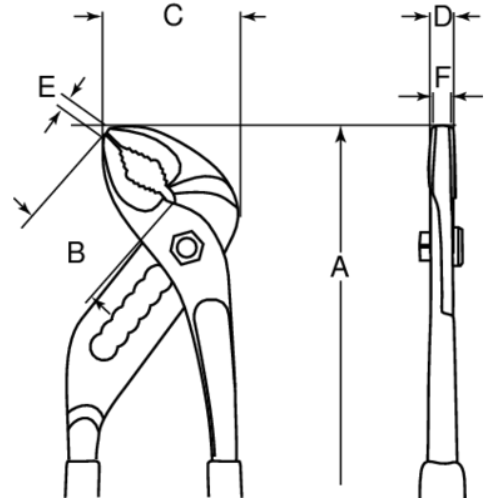

## 2971G Fort pense

### ÜRÜN DETAYLARI

- ISO 8976
- Yüzey: Siyah, lake ve cilalı, ant-korozyon işleme tabi tutulmuştur.
- Yüksek performans alaşım çeliği, konfor için iki malzemeli saplar
- Kutu tipi bağlantı

### ÜRÜN ÖZELLİKLERİ

Ürün		A	B	C	D	E	F		
2971G-250	6	250 mm	40 mm	40 mm	13 mm	4 mm	8 mm	35 mm	360 g

Follow the Fish!