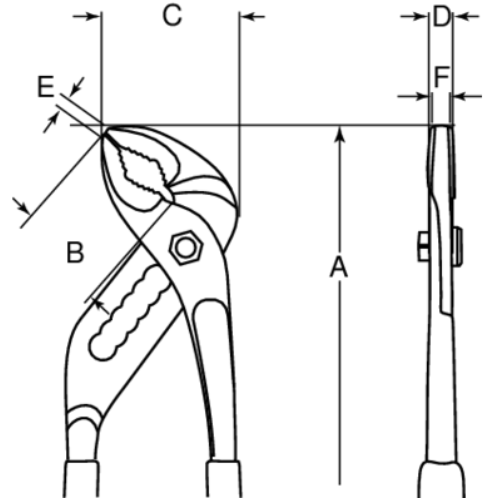

223 D Fort penseler

ÜRÜN DETAYLARI

- DIN: 8976
- Yüzey: Siyah, pası karşı korunmalı, daha rahat tutuş sağlayan PVC kaplama kollar.

- Malzeme: Yüksek performans alaşım çeliği
- Şekil: Çeneler her pozisyonda, maksimum açıklıkta bile paralel kavrama yapar.

ÜRÜN ÖZELLİKLERİ

Ürün		A	B	C	D	E	F		
223 D	5	192 mm	25 mm	28 mm	7.5 mm	4.5 mm	7.5 mm	32 mm	185 g

Follow the Fish!