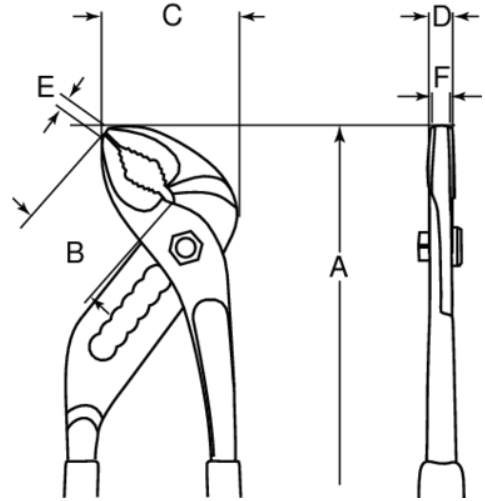

## 221 D Fort penseler

### ÜRÜN DETAYLARI

- DIN: 8976
- Yüzey: Siyah, pası karşı korunmalı, daha rahat tutuş sağlayan PVC kaplama kollar.

- Malzeme: Yüksek performans alaşım çeliği
- Şekil: Çeneler her pozisyonda, maksimum açıklıkta bile paralel kavrama yapar.

### ÜRÜN ÖZELLİKLERİ

Ürün		A	B	C	D	E	F		
221 D	3	117 mm	16 mm	18 mm	5 mm	3 mm	5.0 mm	18 mm	60 g

Follow the Fish!