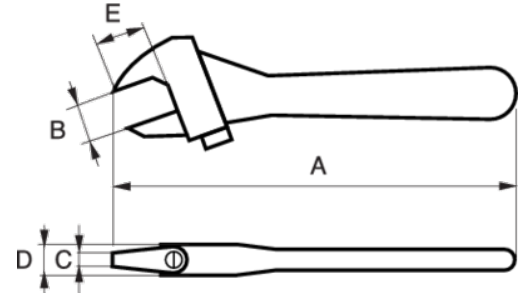

8070VL-8073VL İzoleli kurbağacık

ÜRÜN DETAYLARI

- İzoleli ayarlı anahtar
- 1000 volta kadar aktif ekipmanla çalışma imkanı
- IEC 60900
- Yüksek performanslı çelik alaşım
- Krom kaplama ve paslanmaya dayanıklı yüzey
- 3 renkli izoleli katman
- yan vida ile çene hareket ettirilir

Follow the Fish!

ÜRÜN ÖZELLİKLERİ

Ürün	A	A	B	C	D	E	 g
8070VL	160 mm	6 in	21 mm	6.5 mm	12 mm	18.5 mm	175 g
8071VL	210 mm	8 in	29 mm	7.7 mm	14 mm	26 mm	330 g
8072VL	260 mm	10 in	34 mm	9 mm	17 mm	32 mm	650 g
8073VL	310 mm	12 in	39 mm	10 mm	20 mm	36 mm	1000 g