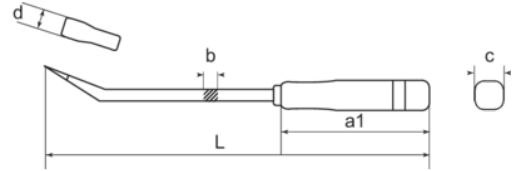

2484-20/2484-60
manivela

ÜRÜN DETAYLARI

- kolay bükme için manivela
- plastik kollar ve hafif dizayn konforlu tutuş ve hareket imkanı sağlar

Follow the Fish!

ÜRÜN ÖZELLİKLERİ

Ürün	L	a1	b	C	d	
2484-20	205 mm	93 mm	6.4 mm	23 mm	10.6 mm	75 g
2484-30	305 mm	103 mm	9.5 mm	28 mm	15.3 mm	210 g
2484-45	465 mm	140 mm	11.1 mm	31 mm	18.8 mm	430 g
2484-60	615 mm	140 mm	11.1 mm	31 mm	18.8 mm	575 g