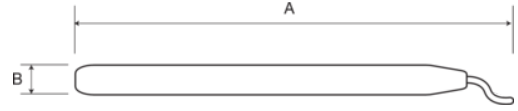

316-1 Kalem rayba

ÜRÜN DETAYLARI

- Kalem rayba borularda yüzey temizleme içindir
- HSS bıçaklı ve alüminyum gövdeli

ÜRÜN ÖZELLİKLERİ

Ürün	A	B	g
316-1	143 mm	10 mm	21 g

Follow the Fish!