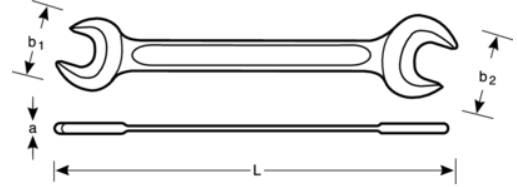

895M

İki ağızlı anahtar

ÜRÜN DETAYLARI

- İki açık ağızlı anahtar
- Standartlar: ISO 1085 ve DIN 895
- Malzeme: Standart alaşım çelik
- Ağız açısı 15°
- Yüzey: Gunmetal

Follow the Fish!

ÜRÜN ÖZELLİKLERİ

Ürün		L	a	b1	b2	
895M-6-7	6x7 mm	96 mm	3.2 mm	14 mm	16 mm	13 g
895M-8-9	8x9 mm	109 mm	4.0 mm	18 mm	20 mm	20 g
895M-8-10	8x10 mm	115 mm	4.5 mm	18 mm	22 mm	26 g
895M-10-11	10x11 mm	124 mm	5.0 mm	22 mm	24 mm	32 g
895M-10-13	10x13 mm	110 mm	5.5 mm	22 mm	28 mm	37 g
895M-13-17	13x17 mm	155 mm	6.0 mm	30 mm	36 mm	64 g
895M-17-19	17x19 mm	172 mm	7.0 mm	36 mm	40 mm	99 g
895M-19-22	19x22 mm	195 mm	8.0 mm	40 mm	46 mm	140 g
895M-19-24	19x24 mm	206 mm	8.5 mm	40 mm	50 mm	170 g
895M-22-24	22x24 mm	220 mm	9.0 mm	46 mm	50 mm	186 g
895M-24-27	24x27 mm	244 mm	10.0 mm	50 mm	56 mm	250 g
895M-24-30	24x30 mm	265 mm	11.0 mm	56 mm	67 mm	385 g
895M-27-32	27x32 mm	270 mm	12.0 mm	60 mm	67 mm	385 g
895M-30-32	30x32 mm	275 mm	12.0 mm	62 mm	67 mm	405 g
895M-30-36	30x36 mm	305 mm	13.0 mm	62 mm	75 mm	500 g
895M-32-36	32x36 mm	307 mm	13.0 mm	67 mm	75 mm	530 g
895M-36-41	36x41 mm	345 mm	14.0 mm	75 mm	85 mm	740 g
895M-41-46	41x46 mm	381 mm	15.0 mm	85 mm	93 mm	955 g
895M-46-50	46x50 mm	420 mm	16.0 mm	95 mm	103 mm	1180 g
895M-50-55	50x55 mm	460 mm	17.0 mm	103 mm	113 mm	1590 g
895M-55-60	55x60 mm	500 mm	18.0 mm	112 mm	122 mm	1950 g
895M-65-70	65x70 mm	580 mm	20.0 mm	132 mm	142 mm	2930 g