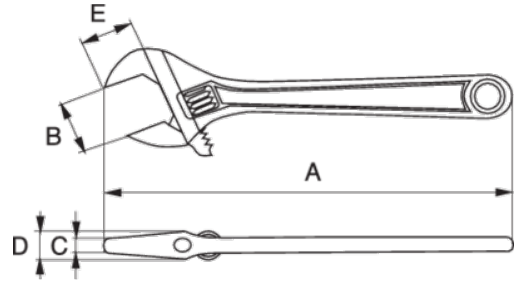

9029C/9031C

Özel kurbağacık anahtar.

ÜRÜN DETAYLARI

- Bilimsel ERGO™ prosese göre geliştirilmiş kurbağacıklar
- Özel kurbağacık anahtar, ekstra geniş ağız açıklığı.
- Standartlar: ISO 6787, DIN 3117 Form, ASME B107.8M-1996 ve BS633
- Yüksek performanslı alaşımlı çelik
- Rahat ve kaymaz termoplastik sap tutamağı
- Ön ayar ve kat"i ölçüm için mm ölçek

- Çene, en sonuna kadar açıldığında bile yatağından çıkmaz.
- %40 daha fazla ağız açıklığı, rahat bir sap boyu ve düşük ağırlık
- Kafa, uygulama kolaylığı ve performansı birleştirir.
- Tesisatçı ve diğer ustalar için mükemmel seçim
- Sola yönlü
- Krom kaplama. Hassas sertleştirme ve aşınma-paslanmaya karşı işlemlidir.

Follow the Fish!

ÜRÜN ÖZELLİKLERİ

Ürün	A	A	B	C	D	E	
9029 C	170 mm	6 in	32 mm	5 mm	12.8 mm	29 mm	220 g
9031 C	218 mm	8 in	38 mm	5 mm	13.4 mm	34 mm	340 g

Follow the Fish!