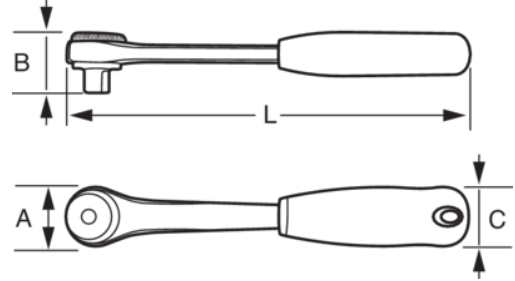

## 8120-1/2 Mafsallı Cırcır Anahtar

### ÜRÜN DETAYLARI

- Mafsallı Cırcır Anahtar
- VW T4 Destekli Bağlantı Aleti

### ÜRÜN ÖZELLİKLERİ

Ürün				A	B	C		
8120-1/2		5 °	72	49 mm	44 mm		266 mm	572 g

Follow the Fish!