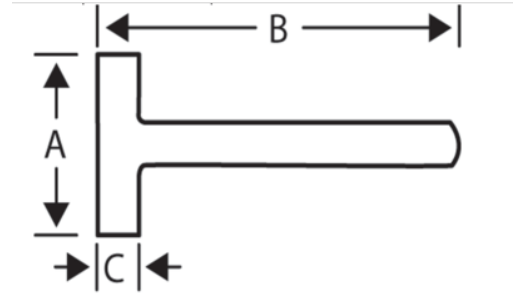

407F Fiberglas Tutacaklı Club Çekiç

ÜRÜN DETAYLARI

- Fiberglas Tutacaklı Club Çekiç

ÜRÜN ÖZELLİKLERİ

Ürün		A	B	C	
407F-700	700 g	100 mm	274 mm	34 mm	900 g
407F-1000	1000 g	125 mm	274 mm	38 mm	1200 g
407F-1400	1400 g	130 mm	282 mm	40 mm	1620 g