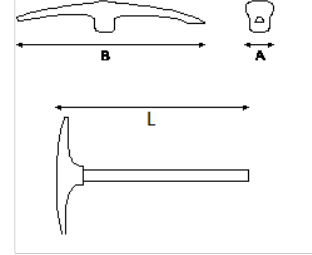

## ÜRÜN DETAYLARI

- Sert, kayalık toprağı parçalamak için kazma
- Malzeme: Bakır Berilyum
- Kıvılcım çıkarmaz

- Anti manyetik ve yüksek korozyon direnci
- Kıvılcım çıkarmayan malzemelerin kullanım kısıtlamaları hakkında daha fazla bilgi edinmek için lütfen ilgili sertifikalara bakın

## ÜRÜN ÖZELLİKLERİ

Ürün	A	B	L	
<b>NSB800-1100</b>	48 mm	360 mm	910 mm	2000 g
<b>NSB800-1700</b>	55 mm	385 mm	910 mm	2800 g
<b>NSB800-2000</b>	58 mm	410 mm	910 mm	3200 g