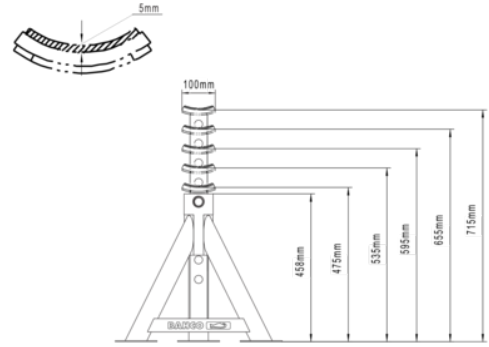

## BH3HD16000 Ađır iř kriko standı

### ÜRÜN ÖZELLİKLERİ

ÜRÜN						
<b>BH3HD16000</b>	16000 kg	475 mm	715 mm	525 mm	466 mm	18.2 kg

Follow the Fish!