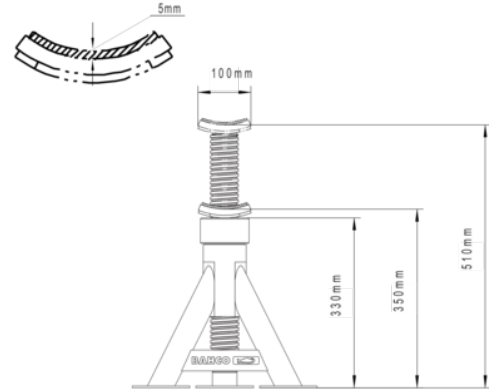

BH3HD12000 Ađır iř kriko standı

ÜRÜN DETAYLARI

• Emniyet pimli kilit sistemi (yüksekliđi hassas ayarlamayı sađlayan bir düđme sistemi ile donatılmıř BH3HD1200 hariç)

• Haricen satılmaktadır

ÜRÜN ÖZELLİKLERİ

Ürün						
BH3HD12000	12000 kg	350 mm	510 mm	362 mm	329 mm	12.38 kg

Follow the Fish!