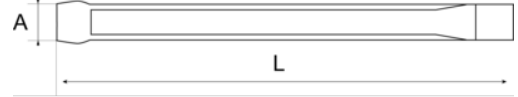

### ÜRÜN ÖZELLİKLERİ

Ürün	A	L	g
<b>876002000</b>	10 mm	200 mm	130 g

Follow the Fish!