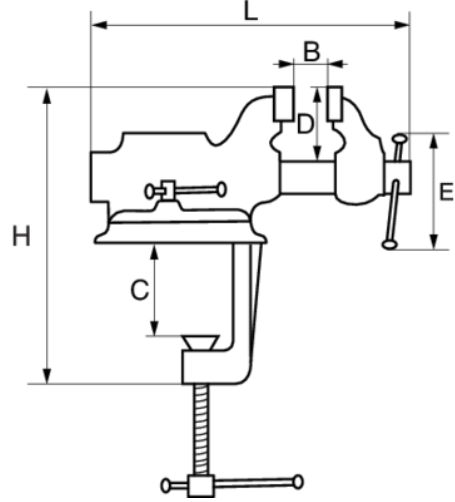

### ÜRÜN DETAYLARI

- Yuvarlak tezgah mengene
- Malzeme: Yüksek dereceli dökme çelik
- Değişirilebilir çene. Döner zemin
- Masaya kolaylıkla sabitlenebilir

### ÜRÜN ÖZELLİKLERİ

Ürün			<b>B</b>	<b>C</b>	<b>D</b>	<b>E</b>	<b>H</b>	<b>L</b>	
<b>834V-2</b>	63 mm	90 °	54 mm	76.2 mm	47 mm	120.7 mm	219 mm	220 mm	4800 g

Follow the Fish!