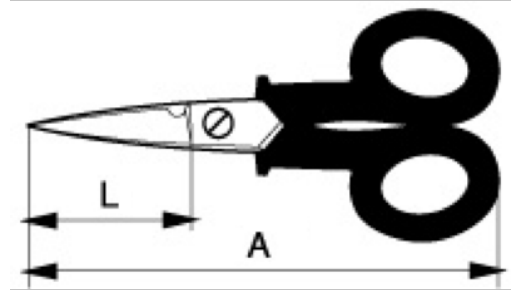

SC140C

Elektrikçi makası. C=kıvrımlı versiyon

ÜRÜN DETAYLARI

- Plastik saplı elektrikçi makası
- Kabloları sıyrmak için bıçakta küçük oluk.
- 48 mm kesim uzunluğu.

ÜRÜN ÖZELLİKLERİ

Ürün	A	L	g
SC140C	50 mm	145 mm	90 g