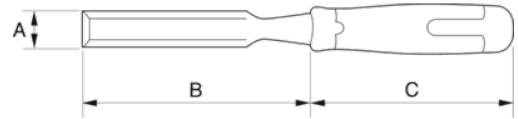

414-38

Monomateryal polipropilen saplı iskarpela

ÜRÜN DETAYLARI

- Polipropilen sap.
- Hassas taşlanmış dişler maksimum keskinliktedir.
- Sertleştirilmiş ve temperlenmiş uzun ömürlü performans
- Koruyucu kılıf
- Ölçüler: 6'dan 38 mm'ye (1/4" ten 1 1/2" e)

ÜRÜN ÖZELLİKLERİ

Ürün	A	B	C	g
414-38	38 mm	140 mm	108 mm	285 g

Follow the Fish!