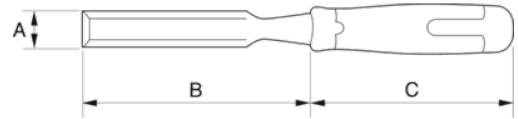

414-15

Monomateryal polipropilen saplı iskarpela

ÜRÜN DETAYLARI

- Polipropilen sap.
- Hassas taşlanmış dişler maksimum keskinliktedir.
- Sertleştirilmiş ve temperlenmiş uzun ömürlü performans
- Koruyucu kılıf
- Ölçüler: 6'dan 38 mm'ye (1/4" ten 1 1/2" e)

ÜRÜN ÖZELLİKLERİ

Ürün	A	B	C	g
414-15	15 mm	140 mm	108 mm	158 g

Follow the Fish!