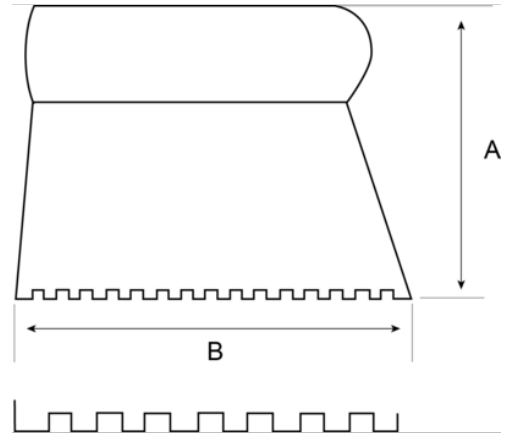

221302000
Spatula

ÜRÜN DETAYLARI

- Ahşap tutamak
- Kare dişler

Follow the Fish!

ÜRÜN ÖZELLİKLERİ

ÜRÜN	A	B	
221302000	130 mm	200 mm	150 g