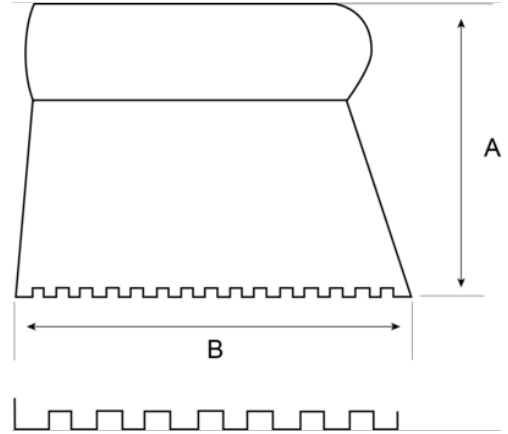

221301200
Spatula

ÜRÜN DETAYLARI

- Ahşap tutamak
- Kare dişler

Follow the Fish!

ÜRÜN ÖZELLİKLERİ

ÜRÜN	A	B	
221301200	130 mm	120 mm	90 g

Follow the Fish!