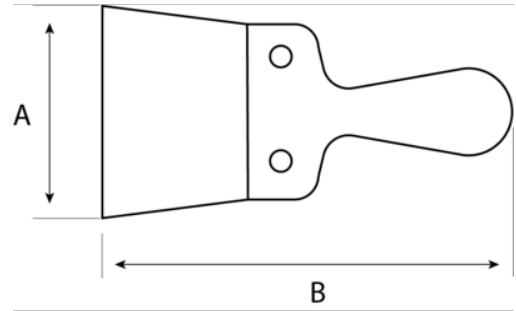

219001200
Raspa

ÜRÜN DETAYLARI

- Ahşap tutamak
- Temperlenmiş metal levha

ÜRÜN ÖZELLİKLERİ

Ürün	A	B	g
219001200	120 mm	230 mm	130 g

Follow the Fish!