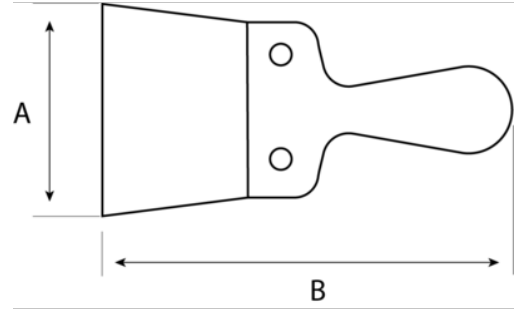

219001000
Raspa

ÜRÜN DETAYLARI

- Ahşap tutamak
- Temperlenmiş metal levha

ÜRÜN ÖZELLİKLERİ

| Ürün | A | B | g |
|------------------|--------|--------|-------|
| 219001000 | 100 mm | 235 mm | 125 g |

Follow the Fish!