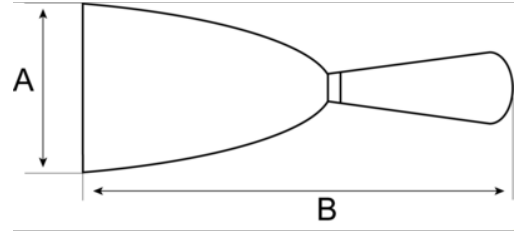

### ÜRÜN DETAYLARI

- Karbon çeliği bıçak: 1,5mm kalınlık/ uç kısım: 0,5mm. Mükemmel esneklik
- Uzun ömür için cilalı
- Mükemmel kavrayış sağlayan sap (polipropilen/ kuvvet için sert materyal+ elastomer /iyi kavrayış için yumuşak malzeme)
- Askı deliği

### ÜRÜN ÖZELLİKLERİ

Ürün	A	B	g
<b>215000100</b>	100 mm	235 mm	86 g

Follow the Fish!