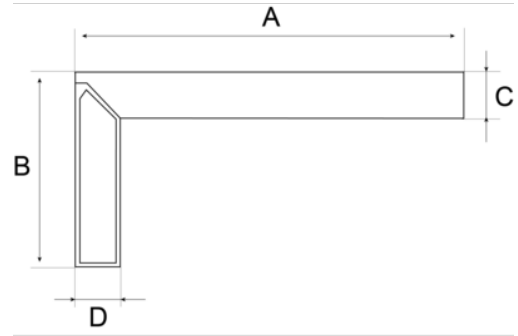

308508000
Kurulum Karesi

ÜRÜN DETAYLARI

- Kroki ve kurulum için kare

ÜRÜN ÖZELLİKLERİ

Ürün	A	B	C	D	E	g
308508000	800 mm	400 mm	30 mm	30 mm		1370 g

Follow the Fish!