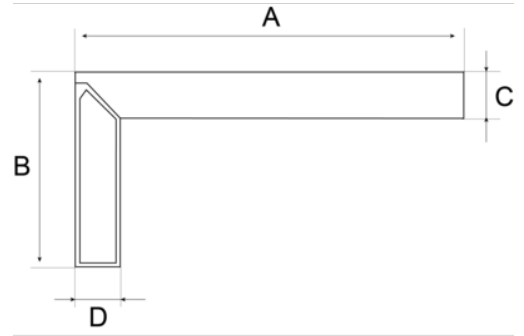

## ÜRÜN ÖZELLİKLERİ

Ürün	A	B	C	D	E	g
<b>308505000</b>	500 mm	250 mm	30 mm	30 mm		855 g

**Follow the Fish!**