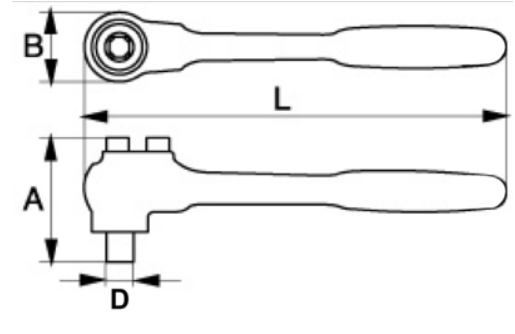

8150-1/2V İzoleli 1/2" cırcır kolu

ÜRÜN DETAYLARI

- İzoleli 1/2" cırcır kolu
- 1000 volta kadar dayanıklı
- ISO 3315/1174-2, IEC 60900, VDE sertifikalı
- Yüksek performans çelik alaşım

- Farklı renklerde 3 katmanlı izoleli kaplama
- 28 dişli mandal 13° açılı
- Düğmelerden biri mandal yönlendirmesini sağlayan manivela; diğeri ise erkek köşeli kolun kilitlenmesi ve serbest bırakılması için var olan düğmedir.
-

Follow the Fish!

ÜRÜN ÖZELLİKLERİ

ÜRÜN				A	B	D	L	
8150-1/2V	1/2 in	13 °	28	77 mm	50 mm	12.5 mm	270 mm	735 g

Follow the Fish!