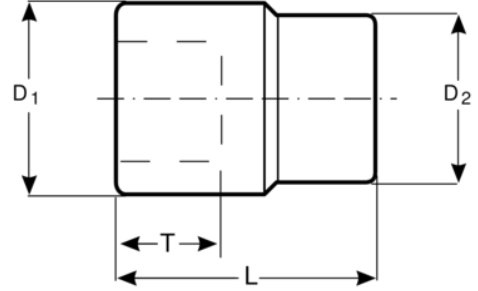

7800DMV-11 İzoleli 1/2" lokma, mm

ÜRÜN DETAYLARI

- İzoleli 1/2" lokma
- 1000 Volta kadar dayanıklı
- ISO 2725, IEC 60900, VDE sertifikalı
- Yüksek performans çelik alaşım
- Farklı renklerde 2 katmanlı izoleli kaplama
- 12 nokta Dinamik Döndürme Profili
- Makina işlemleri için uygun değildir.
-

ÜRÜN ÖZELLİKLERİ

Ürün		L	D1	D2	T	
7800DMV-11	11 mm	50 mm	20.5 mm	22 mm	13 mm	84 g

Follow the Fish!