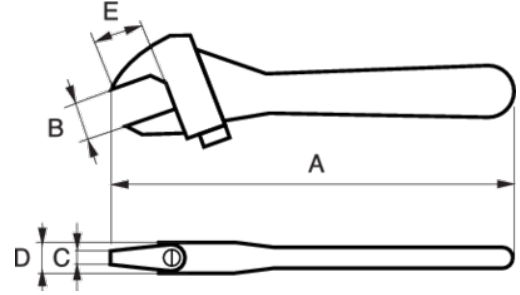

8073VL İzoleli kurbağacık

ÜRÜN DETAYLARI

- İzoleli ayarlı anahtar
- 1000 volta kadar aktif ekipmanla çalışma imkanı
- IEC 60900
- Yüksek performanslı çelik alaşım
- Krom kaplama ve paslanmaya dayanıklı yüzey
- 3 renkli izoleli katman
- yan vida ile çene hareket ettirilir

ÜRÜN ÖZELLİKLERİ

Ürün	A	A	B	C	D	E	g
8073VL	310 mm	12 in	39 mm	10 mm	20 mm	36 mm	1000 g

Follow the Fish!