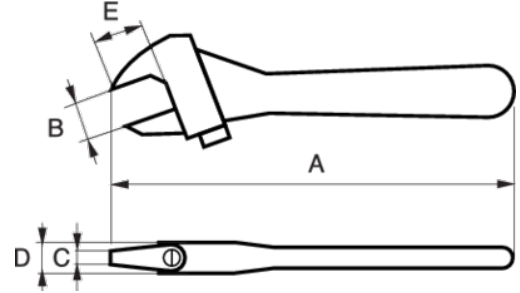

### ÜRÜN DETAYLARI

- İzoleli ayarlı anahtar
- 1000 volta kadar aktif ekipmanla çalışma imkanı
- IEC 60900
- Yüksek performanslı çelik alaşım
- Krom kaplama ve paslanmaya dayanıklı yüzey
- 3 renkli izoleli katman
- yan vida ile çene hareket ettirilir

### ÜRÜN ÖZELLİKLERİ

Ürün	A	A	B	C	D	E	g
8072VL	260 mm	10 in	34 mm	9 mm	17 mm	32 mm	650 g

Follow the Fish!