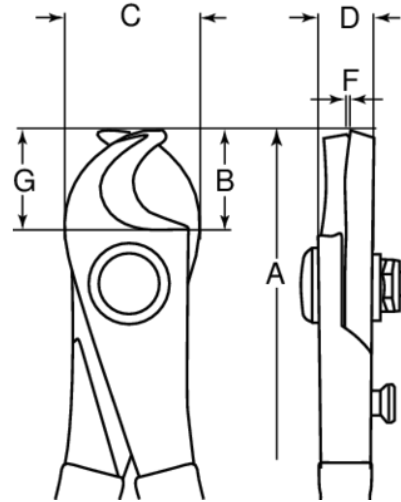

2250V-170 İzoleli kablo kesici

ÜRÜN DETAYLARI

- İzoleli kablo kesici
- 1000 volta kadar dayanıklı
- IEC 60900, VDE sertifikalı
- Krom kaplama, paslanma karşı işlem görmüş
- Yüksek performanslı çelik alaşım

- Farklı renklerde 3 katmanlı izoleli kaplama
- 3 katmanlı izolasyon
- 170 mm versiyonu maksimum 15 mm, 230 mm versiyonu maksimum 22 mm açılır
- .

ÜRÜN ÖZELLİKLERİ

Ürün	A	B	C	D	F	G	g
2250V-170	170 mm	17 mm	28 mm	10 mm	9.0 mm	18 mm	210 g