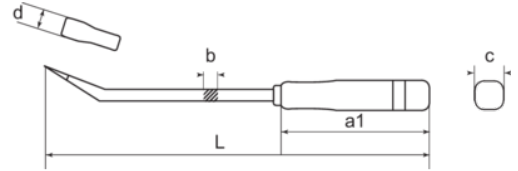

2484-60 manivela

ÜRÜN DETAYLARI

- kolay bükme için manivela
- plastik kollar ve hafif dizayn konforlu tutuş ve hareket imkanı sağlar

ÜRÜN ÖZELLİKLERİ

Ürün	L	a1	b	C	d	g
2484-60	615 mm	140 mm	11.1 mm	31 mm	18.8 mm	575 g