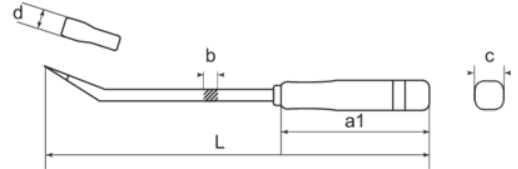

2484-30 Manivela

ÜRÜN DETAYLARI

- kolay bükme için manivela
- plastik kollar ve hafif dizayn konforlu tutuş ve hareket imkanı sağlar

ÜRÜN ÖZELLİKLERİ

Ürün	L	a1	b	C	d	g
2484-30	305 mm	103 mm	9.5 mm	28 mm	15.3 mm	210 g