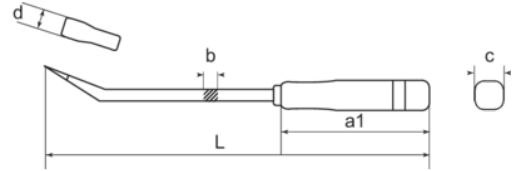

2484-20 Manivela

ÜRÜN DETAYLARI

- kolay bükme için manivela
- plastik kollar ve hafif dizayn konforlu tutuş ve hareket imkanı sağlar

ÜRÜN ÖZELLİKLERİ

| Ürün | L | a1 | b | C | d | g |
|---------|--------|-------|--------|-------|---------|------|
| 2484-20 | 205 mm | 93 mm | 6.4 mm | 23 mm | 10.6 mm | 75 g |