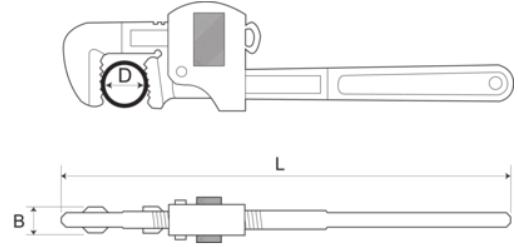

361-14

Stillson Boru Anahtar

ÜRÜN DETAYLARI

- Geleneksel tasarımlı tek el kullanımlı Stillson boru anahtarı
- Cırcır gibi kullanmak için yay takılabilir
- Gövde dövme çelik, paslanmaya karşı işlemliler
- Sertleştirilmiş dişler
- US Norm GGG-W-651, Type I Class B
- UNE 16554

ÜRÜN ÖZELLİKLERİ

Ürün	L	D	D	B	g
361-14	315 mm	50 mm	2 in	19 mm	1090 g

Follow the Fish!