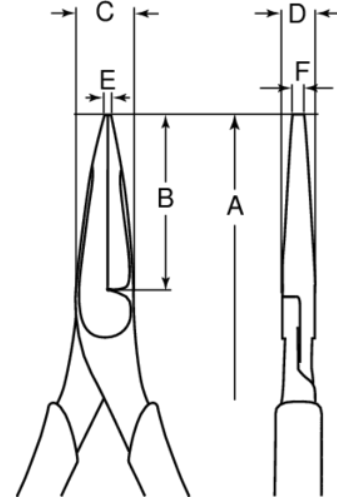

## 2471 G-160 Düz ağız pense

### ÜRÜN DETAYLARI

- ISO 5745Yüzey: Ekstra pas koruması için boyalı ve cilalıMalzeme: Yüksek performans alaşım çeliği, iki malzemeli saplar

### ÜRÜN ÖZELLİKLERİ

Ürün		<b>B</b>	<b>C</b>	<b>D</b>	<b>E</b>	<b>F</b>	
<b>2471 G-160</b>	165 mm	50 mm	18 mm	9 mm	3 mm	9 mm	160 g

Follow the Fish!