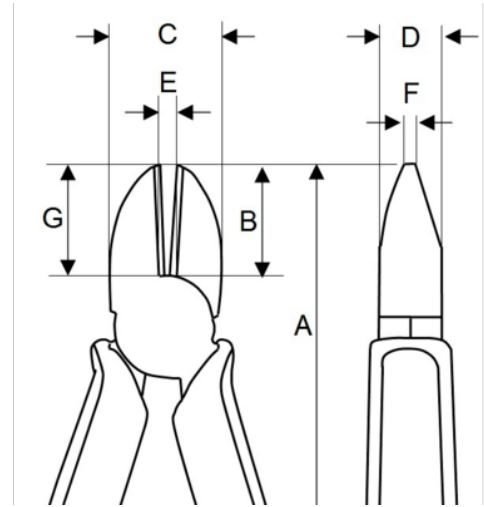

2171G-160
Yan keski

ÜRÜN DETAYLARI

- ISO 5749
- Yüzey: Cilalanmış ve yağlanmış

- Malzeme: Yüksek performans alaşım çeliği, artırılmış konfor için iki malzeme saplar.

ÜRÜN ÖZELLİKLERİ

Ürün: **2171G-160**

A	160 mm	B	20 mm	C	22 mm
D	12 mm	E	2.5 mm	F	1.5 mm
G	20 mm		2.5 mm		1.6 mm
	1.5 mm		240 g		