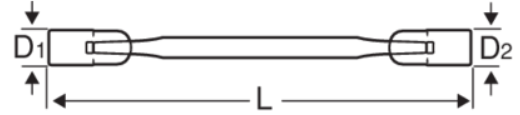

4040Z-5/8-3/4

Mafsallı lokma anahtar, Inç

ÜRÜN DETAYLARI

- İki ağızlı mafsallı yıldız lokma anahtar, inç
- Malzeme: Yüksek performans alaşım çelik
- Mikro Mat finişli krom kaplama, yüksek kalite yüzey sağlar

- 12 aşama Dynamic-Drive Profil, somun ve civatalara daha uzun ömür sağlar
- Her iki kafa da 180° dönme sağlar. Daha iyi giriş imkanı için yeni tasarım
- Plastik kartlı perakende paketli

ÜRÜN ÖZELLİKLERİ

Ürün		L	D1	D2	
4040Z-5/8-3/4	5/8x3/4 in	280 mm	21.6 mm	25.3 mm	307 g

Follow the Fish!