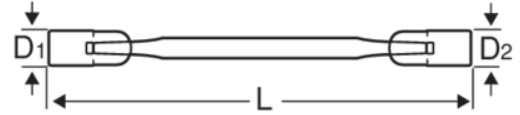

4040M-12-13

Mafsallı lokma anahtar, Metrik

ÜRÜN DETAYLARI

- Mafsallı lokma anahtar, Metrik
- Yüzey: dövme çelik, krom-nikel kaplama, hassas parlatılmış
- Malzeme: VANADIUM-EXTRA
- Her iki lokma ağız 180° mafsallı, Dynamic-Drive profilli
- Plastik kartlı parakende paket.

ÜRÜN ÖZELLİKLERİ

Ürün		L	D1	D2	
4040M-12-13	12x13 mm	224 mm	16.6 mm	17.8 mm	160 g

Follow the Fish!