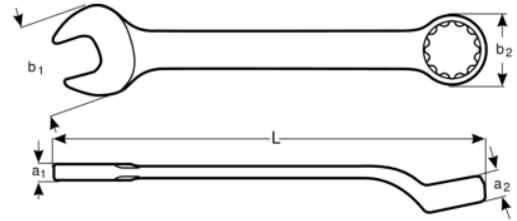

## PU-14 Kombine anahtar ,eğimli ,metrik

### ÜRÜN DETAYLARI

- Kombine anahtar, eğimli, metrik ölçülerde
- Standartlar :ISO 691, ISO 7738, ISO 3318, ISO 1711-1 ve DIN 3113
- Malzeme: Yüksek performans alaşım çelik
- Daha iyi erişebilirlik için ince ağız ve açık ağız 15° da
- 12 noktada Dynamic-Drive Profili, somun ve civatalara daha uzun ömür sağlar
- Daha iyi kavrama için yıldız ağız açısı 15°
- mat finişli krom kaplama

## ÜRÜN ÖZELLİKLERİ

Ürün		<b>L</b>	<b>a1</b>	<b>b1</b>	
<b>PU-14</b>	14 mm	185 mm	6.0x9.2 mm	31.0x21.1 mm	80 g

**Follow the Fish!**