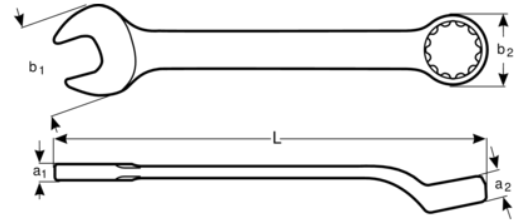

1952Z-1.1/2

Kombine anahtar, eğimli, inç

ÜRÜN DETAYLARI

- Kombine anahtar, eğimli, Inç
- Standartlar: ISO 691, ISO 7738, ISO 3318, ISO 1711-1 ve DIN 3113
- Malzeme: Yüksek performans alaşım çelik
- Daha iyi erişebilirlik için daha ince ağızla birlikte 15° lik aç
- 12 noktaya kadar Dynamic-Drive Profili, somun ve civatalara daha uzun ömür sağlar
- Daha iyi kavrama için yıldız ağız açısı 15°
- Mikro Mat finişli, krom kaplama yüksek kalitede yüzey sağlar

Follow the Fish!

ÜRÜN ÖZELLİKLERİ

Ürün	L	a1	a2	b1	b2	 g
1952Z-1.1/2	435 mm	21.0 mm	13.5 mm	52 mm	78 mm	990 g

Follow the Fish!