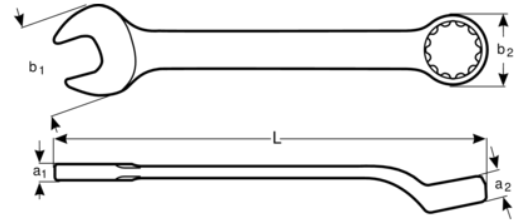

1952Z-15/16

Kombine anahtar, eğimli, inç

ÜRÜN DETAYLARI

- Kombine anahtar, eğimli, Inç
- Standartlar: ISO 691, ISO 7738, ISO 3318, ISO 1711-1 ve DIN 3113
- Malzeme: Yüksek performans alaşım çelik
- Daha iyi erişebilirlik için daha ince ağızla birlikte 15° lik aç
- 12 noktaya kadar Dynamic-Drive Profili, somun ve civatalara daha uzun ömür sağlar
- Daha iyi kavrama için yıldız ağız açısı 15°
- Mikro Mat finişli, krom kaplama yüksek kalitede yüzey sağlar

Follow the Fish!

ÜRÜN ÖZELLİKLERİ

Ürün	L	a1	a2	b1	b2	
1952Z-15/16	300 mm	14.5 mm	9 mm	34.5 mm	52 mm	375 g