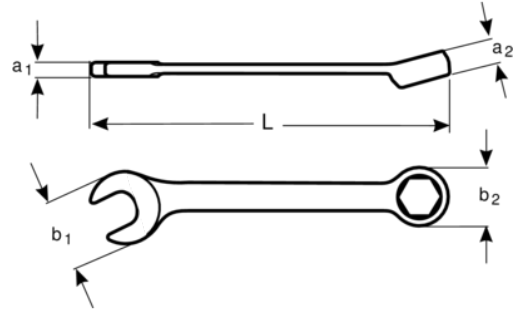

4020L-M-5

Liliput kombine anahtar, metrik

ÜRÜN DETAYLARI

- Metrik ölçüde liliput kombine anahtar
- Malzeme: Yüksek performans alaşım çelik
- Açık ağızda 22.5° lik açı, daha iyi erişilebilirlik için daha ince ağız
- Yıldız ağız: Altıgen, 15°eğimli.
- İki ağız, bir anahtar, bir ölçü
- Radyo, telekominikasyon, elektrikçi ve hassas işlerde, karbüratörlerde v.s. için uygundur.
- Mikro Mat finişli krom kaplama yüksek kaliteli yüzey sağlar

ÜRÜN ÖZELLİKLERİ

Ürün		L	a1	a2	b1	b2	
4020L-M-5	5 mm	80 mm	2.5 mm	4 mm	11.5 mm	9 mm	9 g

Follow the Fish!