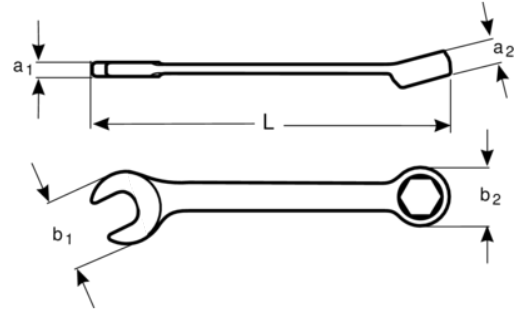

**4020L-M-4**

**Liliput kombine anahtar, metrik**

## ÜRÜN DETAYLARI

- Metrik ölçüde liliput kombine anahtar
- Malzeme: Yüksek performans alaşım çelik
- Açık ağızda 22.5° lik açı, daha iyi erişilebilirlik için daha ince ağız
- Yıldız ağız: Altıgen, 15° eğimli.
- İki ağız, bir anahtar, bir ölçü
- Radyo, telekominikasyon, elektrikçi ve hassas işlerde, karbüratörlerde v.s. için uygundur.
- Mikro Mat finişli krom kaplama yüksek kaliteli yüzey sağlar

## ÜRÜN ÖZELLİKLERİ

Ürün		<b>L</b>	<b>a1</b>	<b>a2</b>	<b>b1</b>	<b>b2</b>	
<b>4020L-M-4</b>	4 mm	70 mm	2.3 mm	2.5 mm	9 mm	7.5 mm	6 g

**Follow the Fish!**